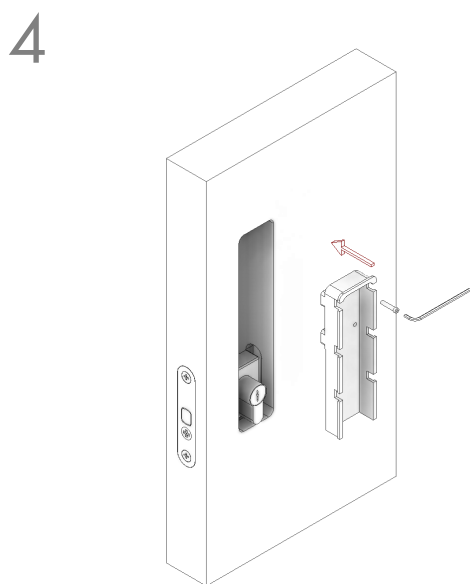

MONTÁŽNÍ NÁVOD MUŠLE MINIMAL, MAXIMAL CYLINDRICKÁ

Zámek na posuvné dveře
Mini cylindrický