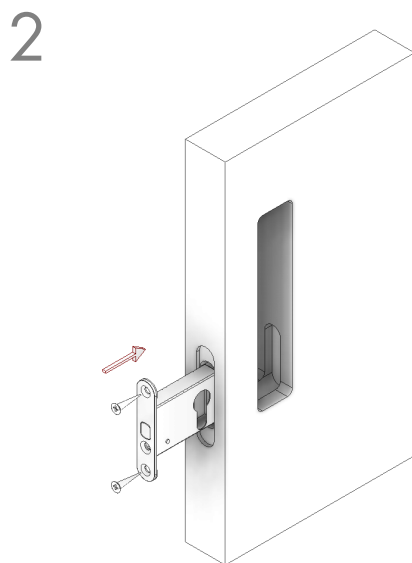

MONTÁŽNÍ NÁVOD MUŠLE MINIMAL, MAXIMAL CYLINDRICKÁ

Zámek na posuvné dveře
Mini cylindrický