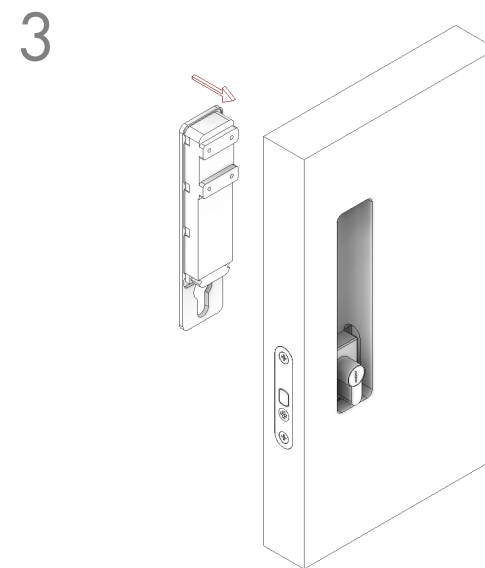

MONTÁŽNÍ NÁVOD MUŠLE MINIMAL, MAXIMAL CYLINDRICKÁ

Zámek na posuvné dveře
Mini cylindrický