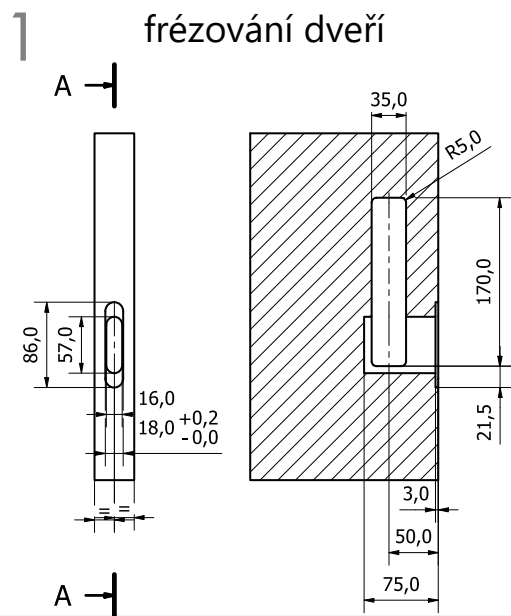

MONTÁŽNÍ NÁVOD MUŠLE MINIMAL, MAXIMAL CYLINDRICKÁ

Zámek na posuvné dveře
Mini cylindrický