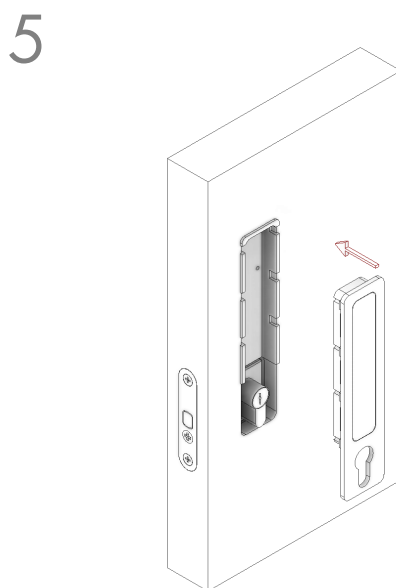

MONTÁŽNÍ NÁVOD MUŠLE MINIMAL, MAXIMAL CYLINDRICKÁ

Zámek na posuvné dveře
Mini cylindrický