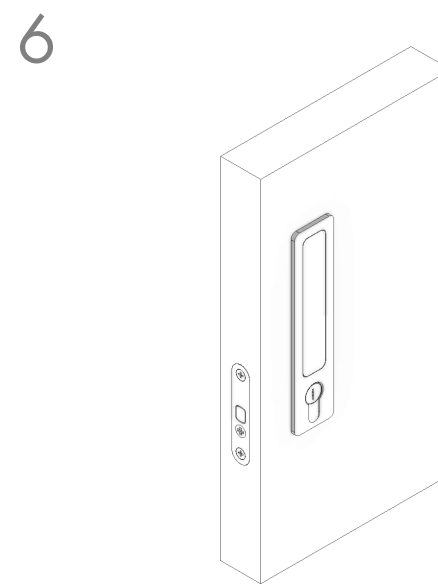

MONTÁŽNÍ NÁVOD MUŠLE MINIMAL, MAXIMAL CYLINDRICKÁ

Zámek na posuvné dveře
Mini cylindrický